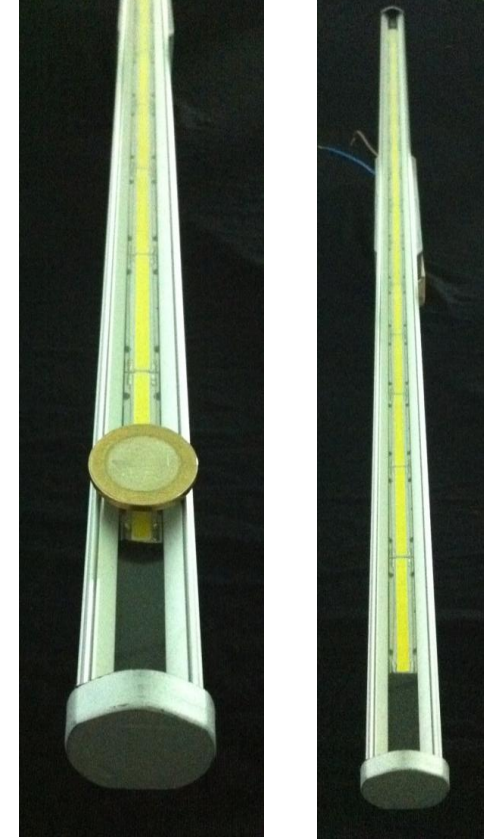

T100W18AC

Ürün Grubu	Floresan Ledli Armatürler
Işık Akısı (Lümen)	1200-1500
Renk Sıcaklığı (Kelvin Scale K)	2500K ~ 4000K
Işık Rengi	Sıcak Beyaz
Işık Açısı (θ / 2)	60°
AC GÜÇ (Watt)	24
Verim	76%
Lux	400 LUX @ 1m dikey
Kasa	Eloksal Kaplı Saf Alüminyum Kasa
Çalışma Sıcaklığı	-20°C ~ +50°C
Korunma Sınıfı	IP54 (İç Mekan)
Çalışma Voltajı	220V (100 ~ 240VAC)
Çalışma Frekansı	50 ~ 60Hz
Güç Faktörü (cos Ø)	0.70 Kapasitif
Led Miktarı ve Türü	80~ 100 Lumen/Watt - 15 adet, 100 000 saate varan led ömrü
Armatür Ölçüleri (ExBxH cm)	7x100x3.5 (Kutulanmış Boyutu)
Montaj Aksesuarları	Metrik4 Kapalı Piton Vida Üzerine Takılı - 2 adet
Işık Pencerisi	115°C sıcaklığa dayanıklı, tam saydam Polikarbon

*Model İmalat Seçenekleri

- 24Volt AC/DC Besleme Gerilimi
- Saf Beyaz Işık Rengi
- Kırmızı Işık

* Yukarıdaki değerlerin yeni durumları için firmadan bilgi talebinde bulunulmalıdır.

SICAK BEYAZ vs. SAF BEYAZ