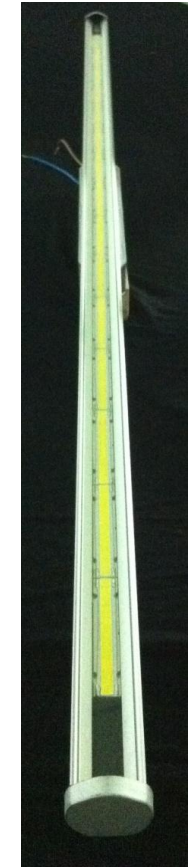

## T100P18AC-P

Ürün Grubu	Floresan Ledli Armatürler
Işık Akısı (Lümen)	1800-2100
Renk Sıcaklığı (Kelvin Scale K)	5000K ~ 8000K
Işık Rengi	Saf Beyaz
Işık Açısı (θ / 2)	60°
AC GÜÇ (Watt)	24
Verim	76%
Lux	600 LUX @ 1m dikey
Kasa	Eloksal Kaplı Saf Alüminyum Kasa
Çalışma Sıcaklığı	-20°C ~ +50°C
Korunma Sınıfı	IP54 (İç Mekan)
Çalışma Voltajı	220V (100 ~ 240VAC)
Çalışma Frekansı	50 ~ 60Hz
Güç Faktörü (cos Ø)	0.70 Kapasitif
Led Miktarı ve Türü	115~ 135 Lumen/Watt - 15 adet, 100 000 saate varan led ömrü
Armatür Ölçüleri (ExBxH cm)	7x100x3.5 (Kutulanmış Boyutu)
Montaj Aksesuarları	Metrik4 Kapalı Piton Vida Üzerine Takılı - 2 adet
Işık Penceresi	115°C sıcaklığa dayanıklı, tam saydam Polikarbon

*Model İmalat Seçenekleri	- 24Volt AC/DC Besleme Gerilimi - Sıcak Beyaz Işık Rengi - Kırmızı Işık
---------------------------	---

\* Yukarıdaki değerlerin yeni durumları için firmadan bilgi talebinde bulunulmalıdır.