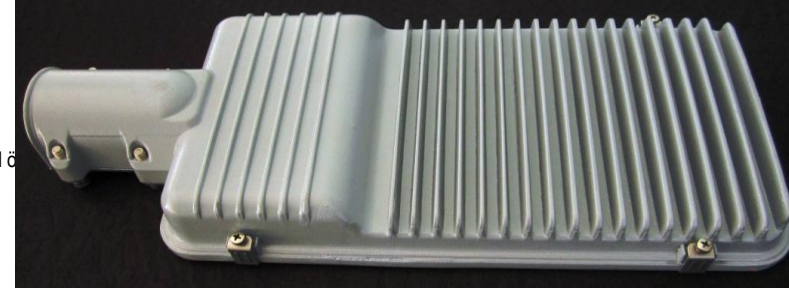

SOKAK-AR01

Ürün Grubu	Sokak Aydınlatma Armatürleri
Işık Akısı (Lümen)	5200
Renk Sıcaklığı (Kelvin Scale K)	5000K ~ 8000K
Işık Rengi	Saf Beyaz
Işık Açısı (θ / 2)	120
AC GÜÇ (Watt)	58
Verim	83%
Lux	1000 LUX @ 1 m dikey (Hesaplanan Tasarım değeri)
Kasa	Alüminyum Enjeksiyon Döküm
Çalışma Sıcaklığı	-20°C +50°C
Korunma Sınıfı	IP66
Çalışma Voltajı	220V (100 ~ 240VAC)
Çalışma Frekansı	50 ~ 60Hz
Güç Faktörü (cos Ø)	0,73 cap
Led Miktarı ve Türü	100 ~ 120 Lumen/Watt , 8 adet HB Power LED,100 000 saate varan led ö
Armatür Ölçüleri (ExBxH cm)	21.2x40.2 (49.6 boru montaj uzantısı dahil) x7.5
Montaj Aksesuarları	Galvaniz kaplı boru ucu montaj parçası, paslanmaz vidalar
Işık Pencerisi	4mm Temperli Cam

YÜKSEK PERFORMANSLI, ALÜMİNYUM ENJEKSİYON DÖKÜM SOĞUTUCULAR
ÜRÜNÜMÜZDE 304 KALİTE PASLANMAZ ÇELİK REFLEKTÖR KULLANILMAKTADIR

*Model İmalat Seçenekleri
- Sıcak Beyaz Işık Rengi
-24Volt AC/DC Güç kaynağı seçeneği