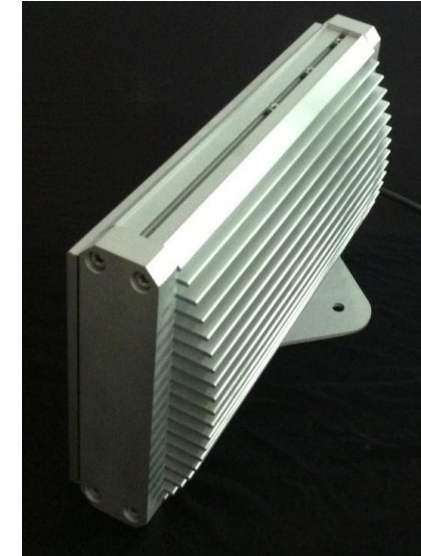

P900P36AC

Ürün Grubu	High Power Led Projektörler / P900 serisi
Işık Akısı (Lümen)	3600-4320
Renk Sıcaklığı (Kelvin Scale K)	5000K ~ 8000K
Işık Rengi	Saf Beyaz
Işık Açısı (θ / 2)	113° Reflektör Acisi
AC GÜÇ (Watt)	39 - 44
Verim	83%
Lux	800 LUX @ 1 m dikey
Kasa	Yüksek Soğutma Performansı, Darbelere Dayanıklı,Saf Alüminyum
Çalışma Sıcaklığı	-20°C ~ +50°C
Korunma Sınıfı	IP67
Çalışma Voltajı	220V (100 ~ 240VAC)
Çalışma Frekansı	50 ~ 60Hz
Güç Faktörü (cos Ø)	0.70 Kapasitif
Led Miktarı ve Türü	100 ~ 120 Lumen/Watt , 5 adet HB Power LED, 100 000 saate varan led ömrü
Armatür Ölçüleri (ExBxH cm)	20x33.4x9
Montaj Aksesuarları	P Serisi / U Formunda Bacak , S Serisi / Direk Ucu Montaj Bacağı
Işık Pencerisi	5mm Temperli Cam

DARBELERE YÜKSEK DAYANIMLI ve TAM SIZDIRMAZ YAPI

350 WATT HALOJEN PROJEKTÖR MUADİLİ

- *Model İmalat Seçenekleri
- 24Volt AC/DC Besleme Gerilimi
 - Sıcak Beyaz Işık Rengi
 - Yeşil Işık Rengi

* Yukarıdaki değerlerin yeni durumları için firmadan bilgi talebinde bulunulmalıdır.

S Serisi / Direk Ucu Montaj Bacağı

P Serisi / U Formunda Bacak

RoHS
LEAD FREE

CE

EVIG LED