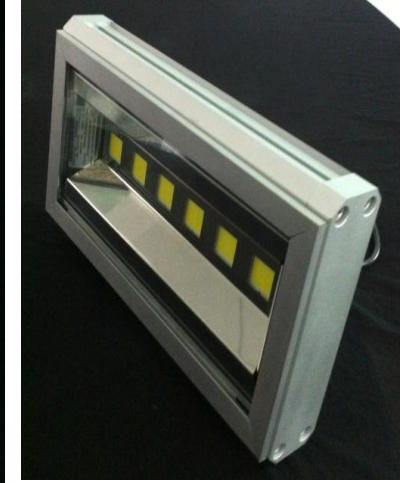

P900P36AC

Ürün Grubu	High Power Led Projektörler / P900 serisi
Işık Akısı (Lümen)	3600-4320
Renk Sıcaklığı (Kelvin Scale K)	5000K ~ 8000K
Işık Rengi	Saf Beyaz
Işık Açısı (θ / 2)	113° Reflektör Acisi
AC GÜÇ (Watt)	39 - 44
Verim	83%
Lux	800 LUX @ 1 m dikey
Kasa	Yüksek Soğutma Performansı, Darbelere Dayanıklı,Saf Alüminyum
Çalışma Sıcaklığı	-20°C ~ +50°C
Korunma Sınıfı	IP67
Çalışma Voltajı	220V (100 ~ 240VAC)
Çalışma Frekansı	50 ~ 60Hz
Güç Faktörü (cos Ø)	0.70 Kapasitif
Led Miktarı ve Türü	100 ~ 120 Lumen/Watt , 5 adet HB Power LED, 100 000 saate varan led ömrü
Armatür Ölçüleri (ExBxH cm)	20x33.4x9
Montaj Aksesuarları	P Serisi / U Formunda Bacak , S Serisi / Direk Ucu Montaj Bacağı
Işık Pencerisi	5mm Temperli Cam

DARBELERE YÜKSEK DAYANIMLI ve TAM SIZDIRMAZ YAPI

350 WATT HALOJEN PROJEKTÖR MUADİLİ

- *Model İmalat Seçenekleri
- 24Volt AC/DC Besleme Gerilimi
 - Sıcak Beyaz Işık Rengi
 - Yeşil Işık Rengi

* Yukarıdaki değerlerin yeni durumları için firmadan bilgi talebinde bulunulmalıdır.

S Serisi / Direk Ucu Montaj Bacağı

P Serisi / U Formunda Bacak

RoHS
LEAD FREE

CE

EVIG LED