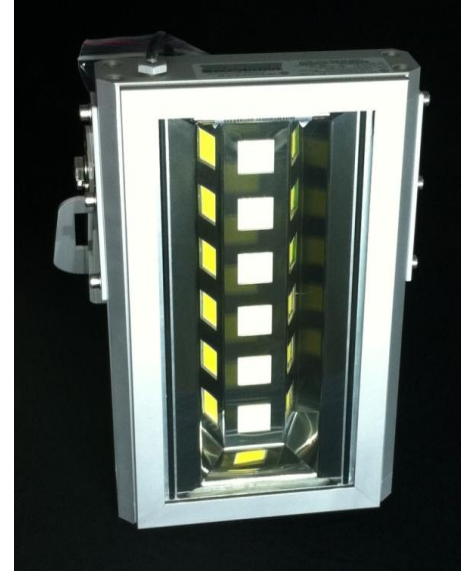

P900P36AC

Ürün Grubu	High Power Led Projektörler / P900 serisi
Işık Akısı (Lümen)	3600-4320
Renk Sıcaklığı (Kelvin Scale K)	5000K ~ 8000K
Işık Rengi	Saf Beyaz
Işık Açısı (θ / 2)	113° Reflektör Acisi
AC GÜÇ (Watt)	39 - 44
Verim	83%
Lux	800 LUX @ 1 m dikey
Kasa	Yüksek Soğutma Performansı, Darbelere Dayanıklı,Saf Alüminyum
Çalışma Sıcaklığı	-20°C ~ +50°C
Korunma Sınıfı	IP67
Çalışma Voltajı	220V (100 ~ 240VAC)
Çalışma Frekansı	50 ~ 60Hz
Güç Faktörü (cos Ø)	0.70 Kapasitif
Led Miktarı ve Türü	100 ~ 120 Lumen/Watt , 5 adet HB Power LED, 100 000 saate varan led ömrü
Armatür Ölçüleri (ExBxH cm)	20x33.4x9
Montaj Aksesuarları	P Serisi / U Formunda Bacak , S Serisi / Direk Ucu Montaj Bacağı
Işık Pencerisi	5mm Temperli Cam

DARBELERE YÜKSEK DAYANIMLI ve TAM SIZDIRMAZ YAPI

350 WATT HALOJEN PROJEKTÖR MUADİLİ

- *Model İmalat Seçenekleri
- 24Volt AC/DC Besleme Gerilimi
 - Sıcak Beyaz Işık Rengi
 - Yeşil Işık Rengi

* Yukarıdaki değerlerin yeni durumları için firmadan bilgi talebinde bulunulmalıdır.

S Serisi / Direk Ucu Montaj Bacağı

P Serisi / U Formunda Bacak

RoHS
LEAD FREE

CE

EVIG LED