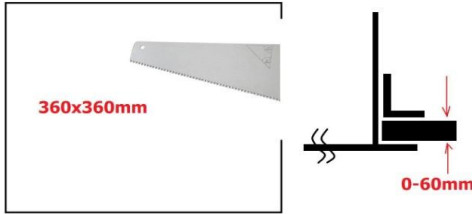

Kanopi3030x90AC

Ürün Grubu	Kanopi Altı Ledli Aydınlatma Armatürleri
Işık Akısı (Lümen)	8500-10200
Renk Sıcaklığı (Kelvin Scale K)	5000K ~ 8000K
Işık Rengi	Saf Beyaz
Işık Açısı (θ / 2)	105° Reflektör Acisi
AC GÜÇ (Watt)	96
Verim	85%
Lux	130 LUX @ 5 m dikey
Kasa	Galvaniz Kaplama Üzeri 2K Akrilik Beyaz Boya
Çalışma Sıcaklığı	-20°C ~ +50°C
Korunma Sınıfı	IP64
Çalışma Voltajı	220V (100 ~ 240VAC)
Çalışma Frekansı	50 ~ 60Hz
Güç Faktörü (cos Ø)	0.70 Kapasitif
Led Miktarı ve Türü	15 adet HB Power LED,100 000 saate varan led ömrü
Armatür Ölçüleri (ExBxH cm)	41x41x19
Montaj Aksesuarları	Kasa Üzerinde Kendisini Yukarı Çeken Sıkıştırma Mekanizması
Işık Pencerisi	4mm Temperli Cam
YÜKSEK PERFORMANSLI, LED ÖMRÜNÜ UZATAN, SAF ALUMİNYUM SOĞUTUCULAR	
ÜRÜNÜMÜZDE 304 KALİTE PASLANMAZ ÇELİK REFLEKTÖR KULLANILMAKTADIR	
*Model İmalat Seçenekleri	- Sıcak Beyaz Işık Rengi - Endüstriyel uygulamalar için Asarak montaj yapma olanağı sağlayan 4 köşede açık piton

* Yukarıdaki değerlerin yeni durumları için fimadan bilgi talebinde bulunulmalıdır.

RoHS
LEAD FREE

CE

EVIG LED