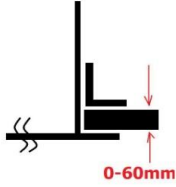

Kanopi3030x70AC

Ürün Grubu	Kanopi Altı Ledli Aydınlatma Armatürleri
Işık Akısı (Lümen)	6800-8260
Renk Sıcaklığı (Kelvin Scale K)	5000K ~ 8000K
Işık Rengi	Saf Beyaz
Işık Açısı (θ / 2)	105° Reflektör Acisi
AC GÜÇ (Watt)	83
Verim	85%
Lux	105 LUX @ 5 m dikey
Kasa	Galvaniz Kaplama Üzeri 2K Akrilik Beyaz Boya
Çalışma Sıcaklığı	-20°C ~ +50°C
Korunma Sınıfı	IP64
Çalışma Voltajı	220V (100 ~ 240VAC)
Çalışma Frekansı	50 ~ 60Hz
Güç Faktörü (cos Ø)	0.70 Kapasitif
Led Miktarı ve Türü	12 adet HB Power LED,100 000 saate varan led ömrü
Armatür Ölçüleri (ExBxH cm)	41x41x19
Montaj Aksesuarları	Kasa Üzerinde Kendisini Yukarı Çeken Sıkıştırma Mekanizması
Işık Pencerisi	4mm Temperli Cam
YÜKSEK PERFORMANSLI, LED ÖMRÜNÜ UZATAN, SAF ALUMİNYUM SOĞUTUCULAR	
ÜRÜNÜMÜZDE 304 KALİTE PASLANMAZ ÇELİK REFLEKTÖR KULLANILMAKTADIR	
*Model İmalat Seçenekleri	- Sıcak Beyaz Işık Rengi - Endüstriyel uygulamalar için Asarak montaj yapma olanağı sağlayan 4 köşede açık piton

* Yukarıdaki değerlerin yeni durumları için fimadan bilgi talebinde bulunulmalıdır.

RoHS
LEAD FREE

CE

EVIG LED