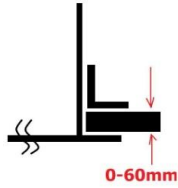

Kanopi3030x45AC

Ürün Grubu	Kanopi Altı Ledli Aydınlatma Armatürleri
Işık Akısı (Lümen)	5100-6120
Renk Sıcaklığı (Kelvin Scale K)	5000K ~ 8000K
Işık Rengi	Saf Beyaz
Işık Açısı (θ / 2)	105° Reflektör Acisi
AC GÜÇ (Watt)	58,5
Verim	91%
Lux	~ 80LUX @ 5m Dikey
Kasa	Galvaniz Kaplama Üzeri 2K Akrilik Beyaz Boya
Çalışma Sıcaklığı	-20°C C10+50°C
Korunma Sınıfı	IP65 (Nemli iç ortam)
Çalışma Voltajı	220V (100 ~ 240VAC)
Çalışma Frekansı	50 ~ 60Hz
Güç Faktörü (cos Ø)	0.93 Kapasitif
Led Miktarı ve Türü	100 ~ 120 Lumen/Watt , 15 adet HB Power LED,100 000 saate varan led ömrü
Armatür Ölçüleri (ExBxH cm)	41x41x19
Montaj Aksesuarları	Kasa Üzerinde Kendisini Yukarı Çeken Sıkıştırma Mekanizması
Işık Pencerisi	4mm Temperli Cam
YÜKSEK PERFORMANSLI, LED ÖMRÜNÜ UZATAN, SAF ALUMİNYUM SOĞUTUCULAR	
ÜRÜNÜMÜZDE 304 KALİTE PASLANMAZ ÇELİK REFLEKTÖR KULLANILMAKTADIR	
*Model İmalat Seçenekleri	- Sıcak Beyaz Işık Rengi - Endüstriyel uygulamalar için Asarak montaj yapma olanağı sağlayan 4 köşede açık piton izolasyonu -Extra Nem

* Yukarıdaki değerlerin yeni durumları için fimadan bilgi talebinde bulunulmalıdır.

RoHS LEAD FREE

CE

EVIG LED