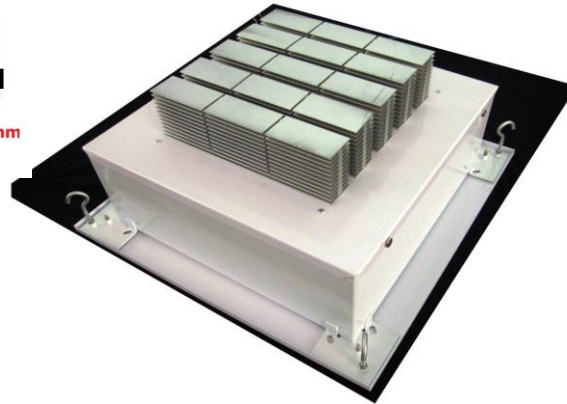

Kanopi3030x45AC

Ürün Grubu	Kanopi Altı Ledli Aydınlatma Armatürleri
Işık Akısı (Lümen)	5100-6120
Renk Sıcaklığı (Kelvin Scale K)	5000K ~ 8000K
Işık Rengi	Saf Beyaz
Işık Açısı (θ / 2)	105° Reflektör Acisi
AC GÜÇ (Watt)	58,5
Verim	91%
Lux	~ 80LUX @ 5m Dikey
Kasa	Galvaniz Kaplama Üzeri 2K Akrilik Beyaz Boya
Çalışma Sıcaklığı	-20°C C10+50°C
Korunma Sınıfı	IP65 (Nemli iç ortam)
Çalışma Voltajı	220V (100 ~ 240VAC)
Çalışma Frekansı	50 ~ 60Hz
Güç Faktörü (cos Ø)	0.93 Kapasitif
Led Miktarı ve Türü	100 ~ 120 Lumen/Watt , 15 adet HB Power LED,100 000 saate varan led ömrü
Armatür Ölçüleri (ExBxH cm)	41x41x19
Montaj Aksesuarları	Kasa Üzerinde Kendisini Yukarı Çeken Sıkıştırma Mekanizması
Işık Pencerisi	4mm Temperli Cam
YÜKSEK PERFORMANSLI, LED ÖMRÜNÜ UZATAN, SAF ALUMİNYUM SOĞUTUCULAR	
ÜRÜNÜMÜZDE 304 KALİTE PASLANMAZ ÇELİK REFLEKTÖR KULLANILMAKTADIR	
*Model İmalat Seçenekleri	- Sıcak Beyaz Işık Rengi - Endüstriyel uygulamalar için Asarak montaj yapma olanağı sağlayan 4 köşede açık piton izolasyonu -Extra Nem

* Yukarıdaki değerlerin yeni durumları için fimadan bilgi talebinde bulunulmalıdır.

RoHS LEAD FREE

CE

EVIG LED