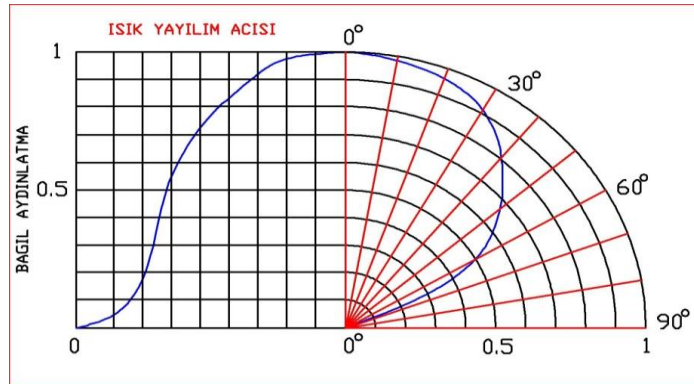

7T63P63AC220

Ürün Grubu	Alan ve Sokak Aydınlatma Projektörleri
Işık Akısı (Lümen)	8900-10400
Renk Sıcaklığı (Kelvin Scale K)	5000K ~ 8000K
Işık Rengi	Saf Beyaz
Işık Açısı (θ / 2)	120°
AC GÜÇ (Watt)	86
Verim	91%
Lux	2100 LUX @ 1m dikey
Kasa	Eloksal Kaplı Saf Alüminyum Kasa
Çalışma Sıcaklığı	-20°C ~ +50°C
Korunma Sınıfı	IP66
Çalışma Voltajı	220V (100 ~ 240VAC)
Çalışma Frekansı	50 ~ 60Hz
Güç Faktörü (cos Ø)	0.93
Led Miktarı ve Türü	115~ 135 Lumen/Watt - 63 adet , 100 000 saate varan led ömrü
Armatür Ölçüleri (ExBxH cm)	24.5x64x14
Montaj Aksesuarları	Açısı Ayarlanabilir Standart Projektör Bacağı
Işık Pencerisi	4 mm Temperli Cam

*Model İmalat Seçenekleri	- 24Volt AC/DC Besleme Gerilimi - Sıcak Beyaz Işık Rengi - Boru Ucu (Ø55mm) Montaj Aparıtı

* Yukarıdaki değerlerin yeni durumları için firmadan bilgi talebinde bulunulmalıdır.

RoHS
LEAD FREE

CE

EMG LED