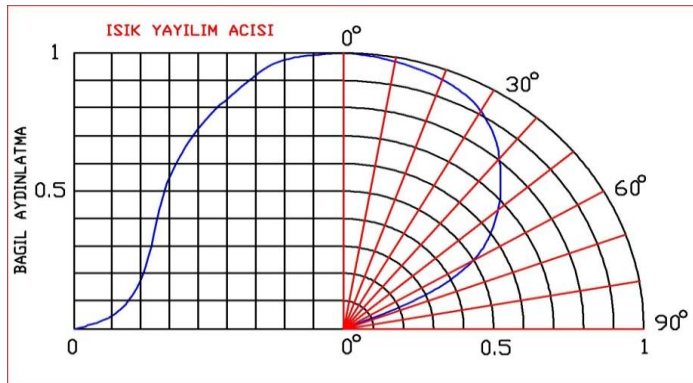

7T53P49AC220

Ürün Grubu	Alan ve Sokak Aydınlatma Projektörleri
Işık Akısı (Lümen)	6400 - 7400
Renk Sıcaklığı (Kelvin Scale K)	5000K ~ 8000K
Işık Rengi	Saf Beyaz
Işık Açısı (θ / 2)	120°
AC GÜÇ (Watt)	60
Verim	91%
Lux	1500 LUX @ 1m dikey
Kasa	Eloksal Kaplı Saf Alüminyum Kasa
Çalışma Sıcaklığı	-20°C ~ +50°C
Korunma Sınıfı	IP66
Çalışma Voltajı	220V (100 ~ 240VAC)
Çalışma Frekansı	50 ~ 60Hz
Güç Faktörü (cos Ø)	0.93
Led Miktarı ve Türü	115~ 135 Lumen/Watt - 49 adet , 100 000 saate varan led ömrü
Armatür Ölçüleri (ExBxH cm)	24.5x53.5x14
Montaj Aksesuarları	Açısı Ayarlanabilir Standart Projektör Bacağı
Işık Pencerisi	4 mm Temperli Cam

*Model İmalat Seçenekleri	- 24Volt AC/DC Besleme Gerilimi - Sıcak Beyaz Işık Rengi - Boru Ucu (Ø55mm) Montaj Aparıtı

* Yukarıdaki değerlerin yeni durumları için firmadan bilgi talebinde bulunulmalıdır.

RoHS LEAD FREE

CE

EMIG LED