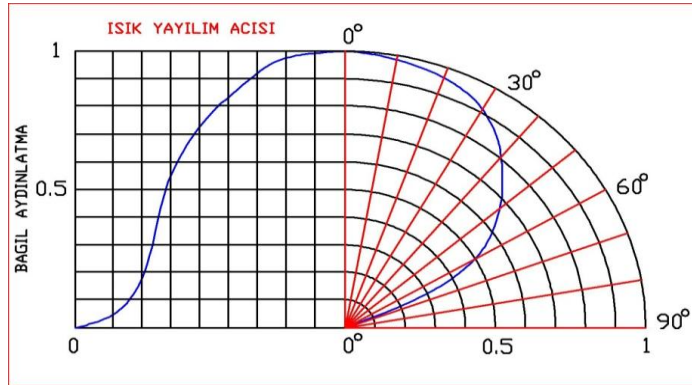

7T100P105AC220

Ürün Grubu	Alan ve Sokak Aydınlatma Projektörleri
Işık Akısı (Lümen)	13500 - 16000
Renk Sıcaklığı (Kelvin Scale K)	5000K ~ 8000K
Işık Rengi	Saf Beyaz
Işık Açısı (θ / 2)	120°
AC GÜÇ (Watt)	130
Verim	91%
Lux	3200 LUX @ 1m dikey
Kasa	Eloksal Kaplı Saf Alüminyum Kasa
Çalışma Sıcaklığı	-20°C ~ +50°C
Korunma Sınıfı	IP66
Çalışma Voltajı	220V (100 ~ 240VAC)
Çalışma Frekansı	50 ~ 60Hz
Güç Faktörü (cos Ø)	0.93
Led Miktarı ve Türü	115~ 135 Lumen/Watt - 105 adet , 100 000 saate varan led ömrü
Armatür Ölçüleri (ExBxH cm)	24.5x100x14
Montaj Aksesuarları	Açısı Ayarlanabilir Standart Projektör Bacağı
Işık Pencerisi	4 mm Temperli Cam

*Model İmalat Seçenekleri	- 24Volt AC/DC Besleme Gerilimi - Sıcak Beyaz Işık Rengi - Boru Ucu (Ø55mm) Montaj Apartı

* Yukarıdaki değerlerin yeni durumları için firmadan bilgi talebinde bulunulmalıdır.

RoHS
LEAD FREE

CE

EVIG LED