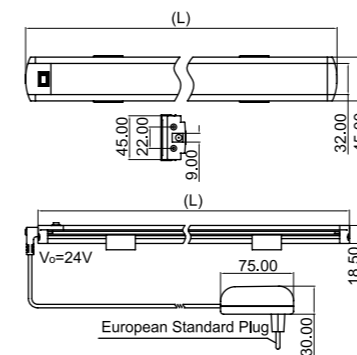

Saf Beyaz (Pure White) : 6000K Sıcak Beyaz (Warm White): 3200K/3800K

CGD-01 LED Kabinet Aydınlatması
CGD-01 LED Cabinet Light

Unit:mm

Ürün Kodu (P/N)	Renk Color)	Güç PD)	Voltaaj (Vin)	Işık Akısı (Luminous flux)	Uzunluk (L)
LMP-320X45P30-01	Pure White	3W	AC100~240V	120Lm	320mm
LMP-320X45W30-01	Warm White			100Lm	
LMP-620X45P60-01	Pure White	6W		260Lm	620mm
LMP-620X45W60-01	Warm White			200Lm	
LMP-920X45P90-01	Pure White	9W		350Lm	920mm
LMP-920X45W90-01	Warm White			300Lm	