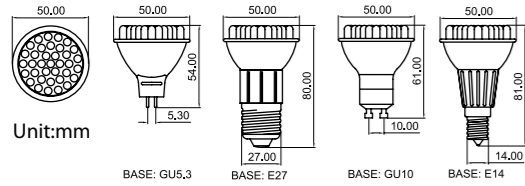

Ürün Kodu (P/N)	Renk (Color)	Güç (PD)	Voltaj (Vin)	Işık Akısı (Luminous flux)	Bağlantı Tipi (Base)
LMP-M16GU53P036-01D	Pure White	2.0W	AC/DC12V	120Lm	GU5.3
LMP-M16GU53W036-01D	Warm White			95Lm	
LMP-M16E27P036-01B	Pure White	1.8W	AC220V	120Lm	E27
LMP-M16E27W036-01B	Warm White			95Lm	
LMP-M16GU10P036-01B	Pure White	1.8W	AC220V	120Lm	GU10
LMP-M16GU10W036-01B	Warm White			95Lm	
LMP-M16E14P036-01B	Pure White	1.8W	AC220V	120Lm	E14
LMP-M16E14W036-01B	Warm White			95Lm	

Saf Beyaz (Pure White): 6000K Sıcak Beyaz (Warm White): 3200K/3800K

Yükseklik	LÜX	Çap
0.5m	5878 lx	132mm
1.0m	1469 lx	263mm
1.5m	653 lx	395mm
2.0m	367 lx	527mm
2.5m	235 lx	658mm
3.0m	163 lx	790mm

Height Illuminance Diameter

LED Color: Pure White
Beam Angle: 15Deg

Işın Açısı : 15°