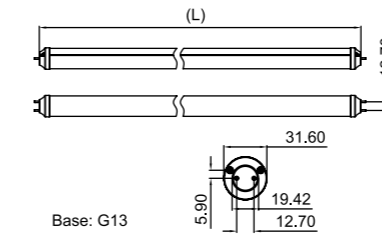

T8H-LED Gün Işığı Serisi

T8H-LED Daylight Series

Ürün Kodu (P/N)	Renk (Color)	Güç (PD)	Voltaj (Vin)	Işık Akısı (Luminous flux)	Uzunluk (L)
LMP-T8P-580-H	Pure White	9W	AC100~240V	750Lm	580mm
LMP-T8W-580-H	Warm White			650Lm	
LMP-T8P-588-H	Pure White	19W		750Lm	588mm
LMP-T8W-588-H	Warm White			650Lm	
LMP-T8P-1198-H	Pure White	19W	AC100~240V	1500Lm	1198mm
LMP-T8W-1198-H	Warm White			1300Lm	

Saf Beyaz (Pure White) : 6000K Sıcak Beyaz (Warm White) : 3200K/3800K

Unit:mm

Base: G13