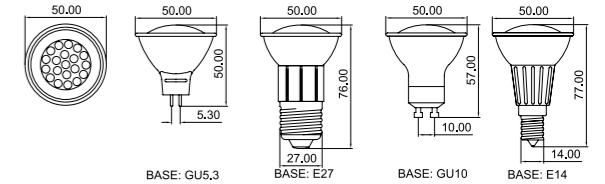

Işık Rengi
Saf Beyaz