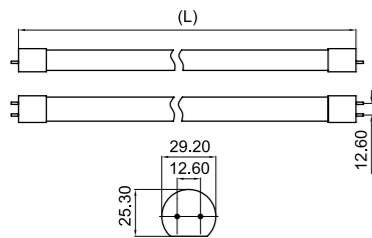

T8-LED Gün Işığı Serisi

T8-LED Daylight Series

Ürün Kodu (P/N)	Renk (Color)	Güç (PD)	Voltaj (Vin)	Işık Akısı (Luminous flux)	Uzunluk (L)
LMP-T8P-220V-588-01	Pure White	9W	220V	750Lm	588mm
LMP-T8W-220V-588-01	Warm White			650Lm	
LMP-T8P-220V-1198-01	Pure White	19W		1500Lm	1198mm
LMP-T8W-220V-1198-01	Warm White			1300Lm	
LMP-T8P-110V-580-01	Pure White	9W	110V	650Lm	580mm
LMP-T8W-110V-580-01	Warm White			600Lm	
LMP-T8P-110V-1198-02	Pure White	18W		1300Lm	1198mm
LMP-T8W-110V-1198-02	Warm White			1100Lm	

Saf Beyaz (Pure White) : 6000K Sıcak Beyaz (Warm White) : 3200K/3800K

Unit:mm

BASE: G13