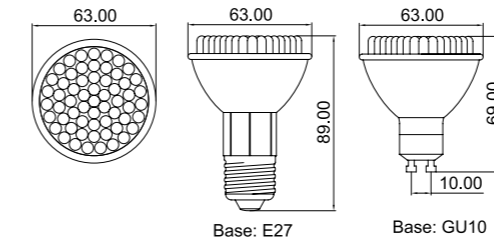

Saf Beyaz (Pure White): 6000K Sıcak Beyaz (Warm White): 3200K/3800K

Yükseklik	LÜX	Çap
0.5m	5878 lx	132mm
1.0m	1469 lx	263mm
1.5m	653 lx	395mm
2.0m	367 lx	527mm
2.5m	235 lx	658mm
3.0m	163 lx	790mm

Height Illuminance Diameter

LED Color: Pure White
Beam Angle: 15Deg

Işın Açısı : 15°

Işık Rengi
Saf Beyaz

M20-60pcs 60 LEDli Spot Aydınlatma Serisi

M20-60pcs LED Spot Light Series

Ürün Kodu (P/N)	Renk (Color)	Güç (PD)	Voltaj (Vin)	Işık Akısı (Luminous flux)	Bağlantı Tipi (Base)
LMP-M20E27P060-01B	Pure White	3W	AC110V / AC220V	230Lm	E27
LMP-M20E27W060-01B	Warm White			190Lm	
LMP-M20GU10P060-01B	Pure White	3W	AC110V / AC220V	230Lm	GU10
LMP-M20GU10W060-01B	Warm White			190Lm	

Saf Beyaz (Pure White): 6000K Sıcak Beyaz (Warm White): 3200K/3800K

Unit:mm

Yükseklik	LÜX
0.5m	3500 lx
1.0m	890 lx
1.5m	380 lx
2.0m	200 lx
2.5m	130 lx
3.0m	90 lx

Height Illuminance

LMP-M20E27P060-01B
LED Color: Pure White