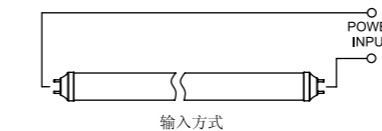

T8-LED Gün Işığı Serisi

T8-LED Daylight Series

Ürün Kodu (P/N)	Renk (Color)	Güç (PD)	Voltaj (Vin)	Işık Akısı (Luminous flux)	Uzunluk (L)
LMP-T8P-220V-588-01	Pure White	9W	220V	750Lm	588mm
LMP-T8W-220V-588-01	Warm White			650Lm	
LMP-T8P-220V-1198-01	Pure White	19W		1500Lm	1198mm
LMP-T8W-220V-1198-01	Warm White			1300Lm	
LMP-T8P-110V-580-01	Pure White	9W	110V	650Lm	580mm
LMP-T8W-110V-580-01	Warm White			600Lm	
LMP-T8P-110V-1198-02	Pure White	18W		1300Lm	1198mm
LMP-T8W-110V-1198-02	Warm White			1100Lm	

Saf Beyaz (Pure White) : 6000K Sıcak Beyaz (Warm White) : 3200K/3800K

Unit:mm

BASE: G13

T8H-LED Gün Işığı Serisi

T8H-LED Daylight Series

Ürün Kodu (P/N)	Renk (Color)	Güç (PD)	Voltaj (Vin)	Işık Akısı (Luminous flux)	Uzunluk (L)
LMP-T8P-580-H	Pure White	9W	AC100~240V	750Lm	580mm
LMP-T8W-580-H	Warm White			650Lm	
LMP-T8P-588-H	Pure White	19W		750Lm	588mm
LMP-T8W-588-H	Warm White			650Lm	
LMP-T8P-1198-H	Pure White	19W	AC100~240V	1500Lm	1198mm
LMP-T8W-1198-H	Warm White			1300Lm	

Saf Beyaz (Pure White) : 6000K Sıcak Beyaz (Warm White) : 3200K/3800K

Unit:mm

Base: G13