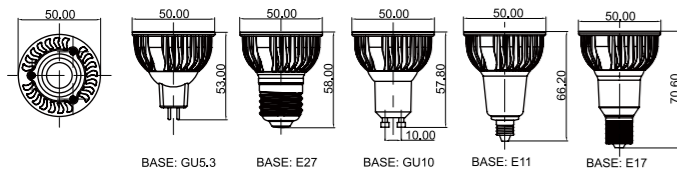

Ürün Kodu (P/N)	Renk (Color)	Güç (PD)	Voltaj (Vin)	Işık Akısı (Luminous flux)	Bağlantı Tipi (Base)
LMP-M16GU53P04-06D	Pure White	3.5W	AC/DC12V	210Lm	GU5.3
LMP-M16GU53W04-06D	Warm White			180 Lm	
LMP-M16E27P04-06C	Pure White		AC100~240V	210 Lm	E27
LMP-M16E27W04-06C	Warm White			180 Lm	
LMP-M16GU10P04-06C	Pure White			210 Lm	GU10
LMP-M16GU10W04-06C	Warm White			180 Lm	
LMP-M16E11P04-06C	Pure White			210 Lm	E11
LMP-M16E11W04-06C	Warm White			180 Lm	
LMP-M16E17P04-06C	Pure White			210 Lm	E17
LMP-M16E17W04-06C	Warm White			180 Lm	

Saf Beyaz (Pure White): 6000K Sıcak Beyaz (Warm White): 3200K/3800K

Unit:mm

Işık Rengi
Saf Beyaz

Yükseklik	LÜX	Çap
0.5m	325.5 lx	839mm
1.0m	81.4 lx	1678mm
1.5m	36.2 lx	2517mm
2.0m	20.3 lx	3356mm
2.5m	13 lx	4196mm
3.0m	9 lx	5035mm

Height Illuminance Diameter

Işın Açısı : 80°

LED Color: Pure White
Beam Angle : 80Deg