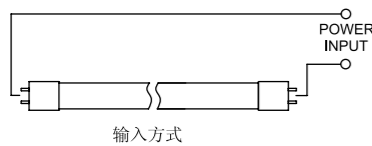

T8-LED Gün Işığı Serisi

T8-LED Daylight Series

Ürün Kodu (P/N)	Renk (Color)	Güç (PD)	Voltaj (Vin)	Işık Akısı (Luminous flux)	Uzunluk (L)
LMP-T8P-220V-588-01	Pure White	9W	220V	750Lm	588mm
LMP-T8W-220V-588-01	Warm White			650Lm	
LMP-T8P-220V-1198-01	Pure White	19W		1500Lm	1198mm
LMP-T8W-220V-1198-01	Warm White			1300Lm	
LMP-T8P-110V-580-01	Pure White	9W	110V	650Lm	580mm
LMP-T8W-110V-580-01	Warm White			600Lm	
LMP-T8P-110V-1198-02	Pure White	18W		1300Lm	1198mm
LMP-T8W-110V-1198-02	Warm White			1100Lm	

Saf Beyaz (Pure White) : 6000K Sıcak Beyaz (Warm White) : 3200K/3800K

Unit:mm

BASE: G13

T8H-LED Gün Işığı Serisi

T8H-LED Daylight Series

Ürün Kodu (P/N)	Renk (Color)	Güç (PD)	Voltaj (Vin)	Işık Akısı (Luminous flux)	Uzunluk (L)
LMP-T8P-580-H	Pure White	9W	AC100~240V	750Lm	580mm
LMP-T8W-580-H	Warm White			650Lm	
LMP-T8P-588-H	Pure White	19W		750Lm	588mm
LMP-T8W-588-H	Warm White			650Lm	
LMP-T8P-1198-H	Pure White	19W	AC100~240V	1500Lm	1198mm
LMP-T8W-1198-H	Warm White			1300Lm	

Saf Beyaz (Pure White) : 6000K Sıcak Beyaz (Warm White) : 3200K/3800K

Unit:mm

Base: G13