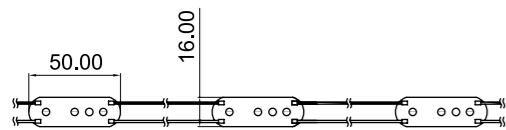

TIM-50X16 LED Arka Plan Aydınlatma

TIM-50X16 LED Backlight Series

Ürün Kodu (P/N)	Renk (Color)	Güç (PD)	Voltaj (Vin)	Işık Akısı (Luminous flux)
TIM-50X16P3P-12V-01	Pure White	0.3W	DC12V	18Lm
TIM-50X16W3P-12V-02	Warm White	0.3W		15Lm

Unit:mm