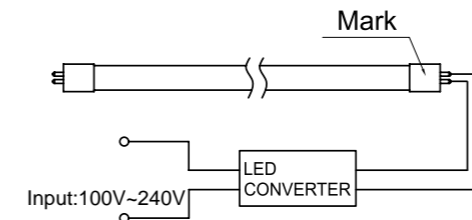

T5-LED Gün IŞIĞI Tüplü Aydınlatma T5-LED Daylight Full Voltage Series

Ürün Kodu (P/N)	Renk (Color)	Güç (PD)	Volтаж (Vin)	Işık Akısı (Luminous flux)	Uzunluk (L)
LMP-T5P-288-01	Pure White	4W	AC100~240V	280Lm	288mm
LMP-T5W-288-01	Warm White			240Lm	
LMP-T5P-548-01	Pure White	8W		600Lm	548mm
LMP-T5W-548-01	Warm White			500Lm	
LMP-T5P-848-01	Pure White	11W		800Lm	848mm
LMP-T5W-848-01	Warm White			700Lm	
LMP-T5P-1148-01	Pure White	18W		1200Lm	1148mm
LMP-T5W-1148-01	Warm White			1100Lm	

Saf Beyaz (Pure White) : 6000K Sıcak Beyaz (Warm White) : 3200K/3800K