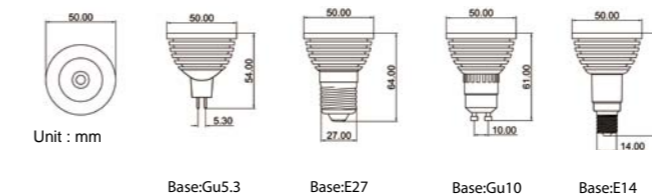

Unit : mm

Base:Gu5.3

Base:E27

Base:Gu10

Base:E14

Beam Angle : 25Deg

Işın Açısı : 25°