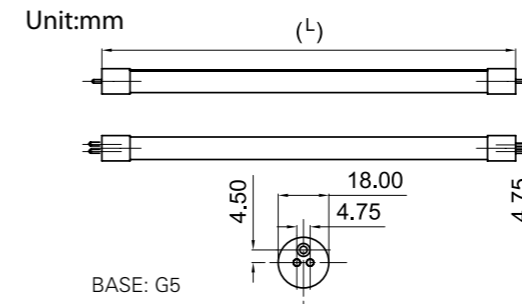

T5-LED Gün IŞIĞI Tüplü Aydınlatma T5-LED Daylight Full Voltage Series

Ürün Kodu (P/N)	Renk (Color)	Güç (PD)	Volтаж (Vin)	Işık Akısı (Luminous flux)	Uzunluk (L)
LMP-T5P-288-01	Pure White	4W	AC100~240V	280Lm	288mm
LMP-T5W-288-01	Warm White			240Lm	
LMP-T5P-548-01	Pure White	8W		600Lm	548mm
LMP-T5W-548-01	Warm White			500Lm	
LMP-T5P-848-01	Pure White	11W		800Lm	848mm
LMP-T5W-848-01	Warm White			700Lm	
LMP-T5P-1148-01	Pure White	18W		1200Lm	1148mm
LMP-T5W-1148-01	Warm White			1100Lm	

Saf Beyaz (Pure White) : 6000K Sıcak Beyaz (Warm White) : 3200K/3800K